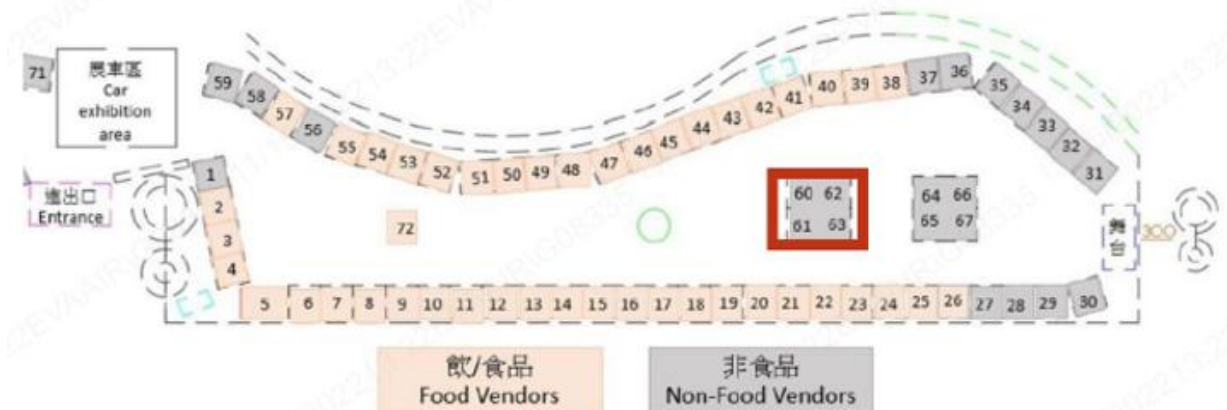

12/3 (週六Saturday) 11:00-21:00

12/4 (週日Sunday) 11:00-20:00

- 活動地點Location:

台北市圓山花博園區花海廣場

Taipei Flora Expo, Flower Sea Plaza

EVA's booth: No.60+61
MUC's booth: No.62+63

市集平面圖 Market Floor Plan

攤位設計及硬體

Design and hardware

Schedule

日期/時間	時間	工作
11/30	13:00-19:00	■ TRUSS 木工.硬體等進場施工
12/1(四)	9:00-18:00 17:00供電測試	■ TRUSS 木工.硬體等進場施工 (慕尼黑機場 跳舞機進場)
12/02(五)	8:00-9:00	■ 攤位前置作業
	9:00-10:00	■ 活動記者會
	10:00-21:00 市集營業時間	■ 21:40準時斷電,務必清場完畢離開展區
12/3(六)	10:00	■ 開始供電
	11:00-21:00 市集營業時間	■ 21:40準時斷電,務必清場完畢離開展區
12/4(日)	11:00-20:00 市集營業時間	■ 市集營業時間 ■ 20:00-22:00廠商撤場,攤位清空點交
12/5(一)	9:00-18:00	■ TRUSS 木工.硬體等撤場

12/4 (週日 Sunday) 11:00-20:00

活動地點 Location:

台北市圓山花博園區花海廣場

Taipei Flora Expo, Flower Sea Plaza

市集平面圖 Market Floor Plan

配置圖

- D：長榮航空攤位面向主辦單位“耶誕樹”
- C：木作造型新天鵝堡(長榮航空攤位旁)
- B：慕尼黑機場攤位面向

| 平面配置圖 |