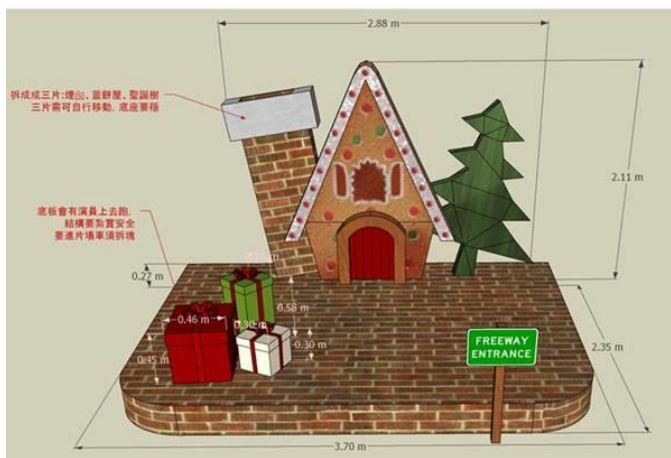

耶誕市集_長榮攤位&慕尼黑攤位平面配置圖S=1:40 單位:cm

| 長榮航空攤位 |

■ 耶誕展示道具由南崁運送裝卸 (W3.7xH2.11m)

■ 長榮航空LOGO字組燈箱

-正W550xH84 cm/側W285xH43 cm

■ 服務桌W100xD50xH75

■ 42吋電視吊掛

■ 主視覺帆布輸出-耶誕氛圍

| 長榮航空攤位-耶誕布置 |

產品介紹 PRODUCTS

椅類 > 公園椅

公園椅

顏色：原木色	高度：40
寬度：127	深度：23
總高度：81公分	

■ 拍照道具公園椅租賃2座+耶誕裝飾布置

| 長榮航空攤位 |

■ 說明：耶誕布置含長榮胖飛機