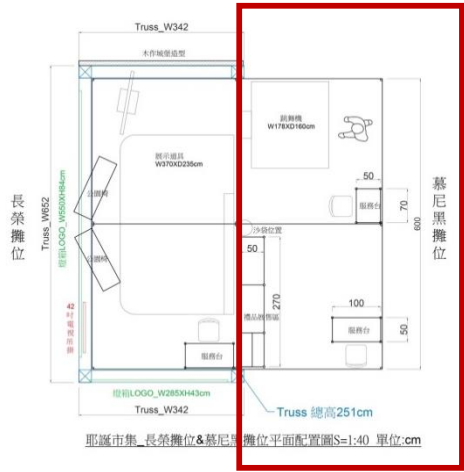

12/4 (週日 Sunday) 11:00-20:00

活動地點 Location:

台北市圓山花博園區花海廣場

Taipei Flora Expo, Flower Sea Plaza

市集平面圖 Market Floor Plan

配置圖

- D：長榮航空攤位面向主辦單位“耶誕樹”
- C：木作造型新天鵝堡(長榮航空攤位旁)
- B：慕尼黑機場攤位面向

| 平面配置圖 |

耶誕市集_長榮攤位&慕尼黑攤位平面配置圖S=1:40 單位:cm

| 長榮航空攤位 |

■ 耶誕展示道具由南崁運送裝卸 (W3.7xH2.11m)

■ 長榮航空LOGO字組燈箱

-正W550xH84 cm/側W285xH43 cm

■ 服務桌W100xD50xH75

■ 42吋電視吊掛

■ 主視覺帆布輸出-耶誕氛圍

| 長榮航空攤位-耶誕布置 |

產品介紹 PRODUCTS

椅類 > 公園椅

公園椅

顏色：原木色	高度：40
寬度：127	深度：23
總高度：81公分	

■ 拍照道具公園椅租賃2座+耶誕裝飾布置

| 長榮航空攤位 |

■ 說明：耶誕布置含長榮胖飛機

| 德國新天鵝堡創意呈現 |

耶誕主視覺W295XH210 cm/3片

| 慕尼黑攤位側面 |

| 慕尼黑攤位側面 |

(新天鵝堡帆布輸出W295XH210cm)

飛向慕尼黑 旅德最到位

與長榮航空一起前往慕尼黑

讓商務菁英的您，精準掌握歐陸商機