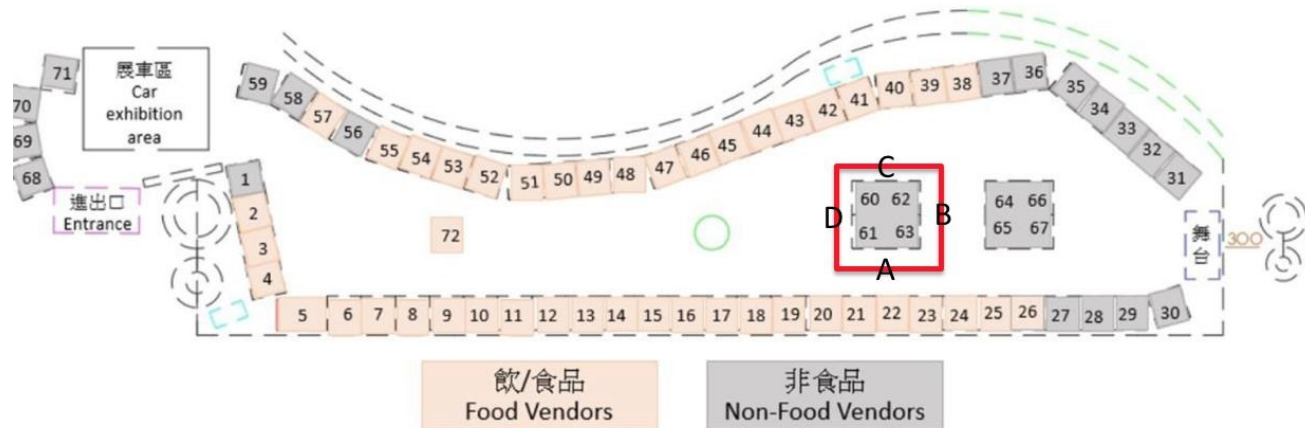

12/4 (週日 Sunday) 11:00-20:00

活動地點 Location:

台北市圓山花博園區花海廣場

Taipei Flora Expo, Flower Sea Plaza

市集平面圖 Market Floor Plan

配置圖

- D：長榮航空攤位面向主辦單位“耶誕樹”
- C：木作造型新天鵝堡(長榮航空攤位旁)
- B：慕尼黑機場攤位面向

| 平面配置圖 |

耶誕市集_長榮攤位&慕尼黑攤位平面配置圖S=1:40 單位:cm

| 長榮航空攤位 |

■ 耶誕展示道具由南崁運送裝卸 (W3.7xH2.11m)

■ 長榮航空LOGO字組燈箱

-正W550xH84 cm/側W285xH43 cm

■ 服務桌W100xD50xH75

■ 42吋電視吊掛

■ 主視覺帆布輸出-耶誕氛圍

| 長榮航空攤位-耶誕布置 |

產品介紹 PRODUCTS

椅類 > 公園椅

公園椅

顏色：原木色	高度：40
寬度：127	深度：23
總高度：81公分	

■ 拍照道具公園椅租賃2座+耶誕裝飾布置

| 長榮航空攤位 |

■ 說明：耶誕布置含長榮胖飛機