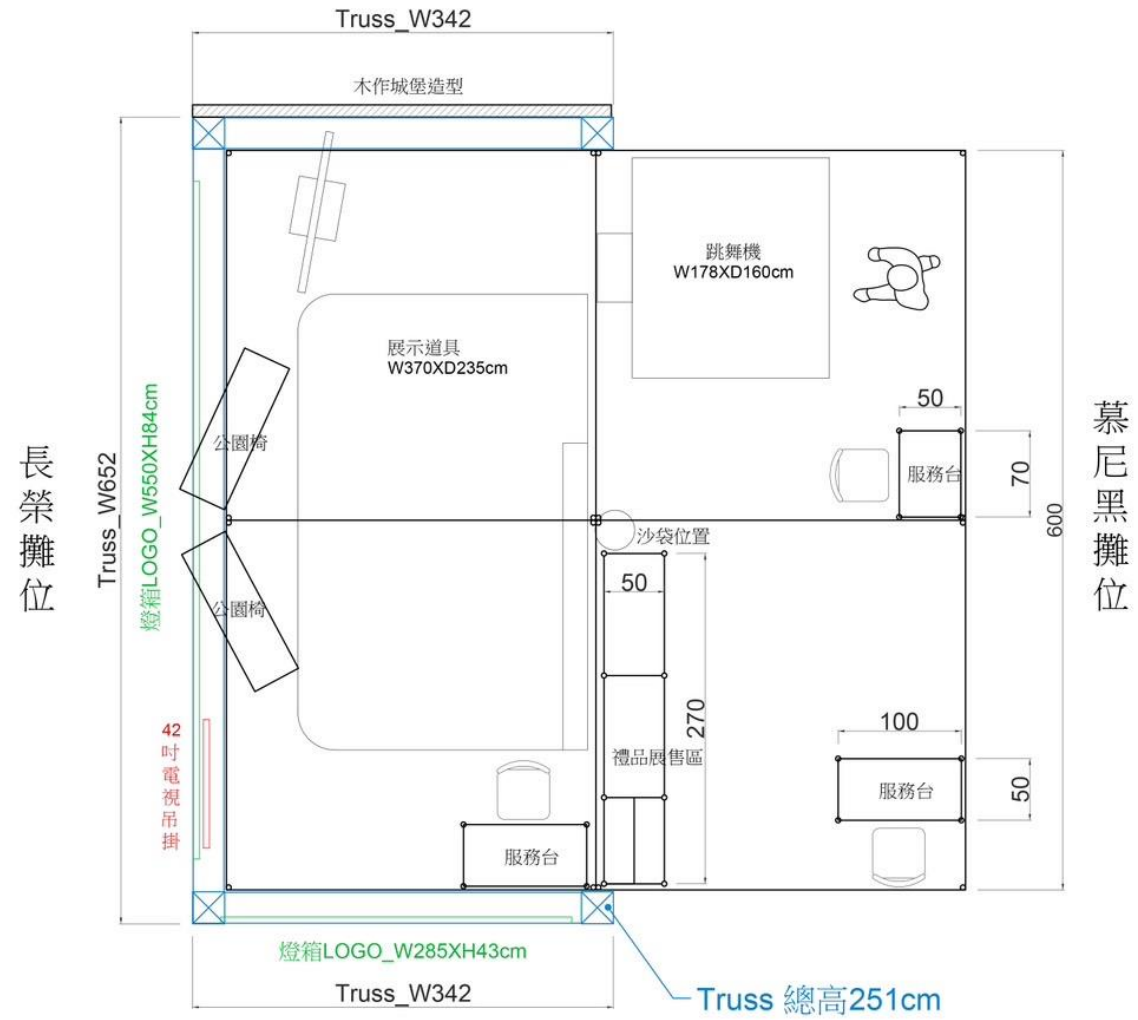

12/4 (週日 Sunday) 11:00-20:00

活動地點 Location:

台北市圓山花博園區花海廣場

Taipei Flora Expo, Flower Sea Plaza

市集平面圖 Market Floor Plan

配置圖

- D：長榮航空攤位面向主辦單位“耶誕樹”
- C：木作造型新天鵝堡(長榮航空攤位旁)
- B：慕尼黑機場攤位面向

| 平面配置圖 |

耶誕市集_長榮攤位&慕尼黑攤位平面配置圖S=1:40 單位:cm

| 長榮航空攤位 |

■ 耶誕展示道具由南崁運送裝卸 (W3.7xH2.11m)

■ 長榮航空LOGO字組燈箱

-正W550xH84 cm/側W285xH43 cm

■ 服務桌W100xD50xH75

■ 42吋電視吊掛

■ 主視覺帆布輸出-耶誕氛圍