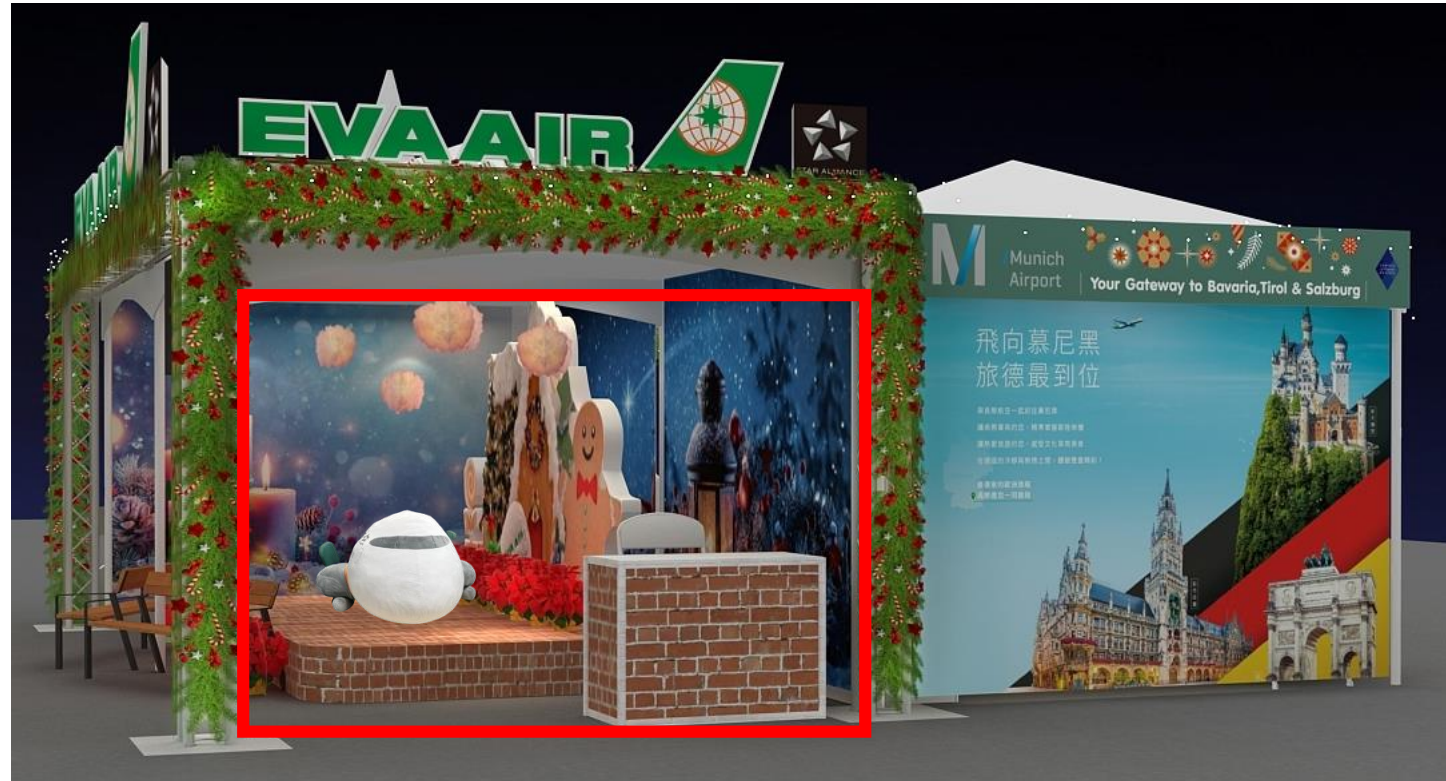

耶誕市集_長榮攤位&慕尼黑攤位平面配置圖S=1:40 單位:cm

| 長榮航空攤位 |

■ 耶誕展示道具由南崁運送裝卸 (W3.7xH2.11m)

■ 長榮航空LOGO字組燈箱

-正W550xH84 cm/側W285xH43 cm

■ 服務桌W100xD50xH75

■ 42吋電視吊掛

■ 主視覺帆布輸出-耶誕氛圍

| 長榮航空攤位-耶誕布置 |

產品介紹 PRODUCTS

椅類 > 公園椅

公園椅

顏色：原木色	高度：40
寬度：127	深度：23
總高度：81公分	

■ 拍照道具公園椅租賃2座+耶誕裝飾布置

| 長榮航空攤位 |

■ 說明：耶誕布置含長榮胖飛機