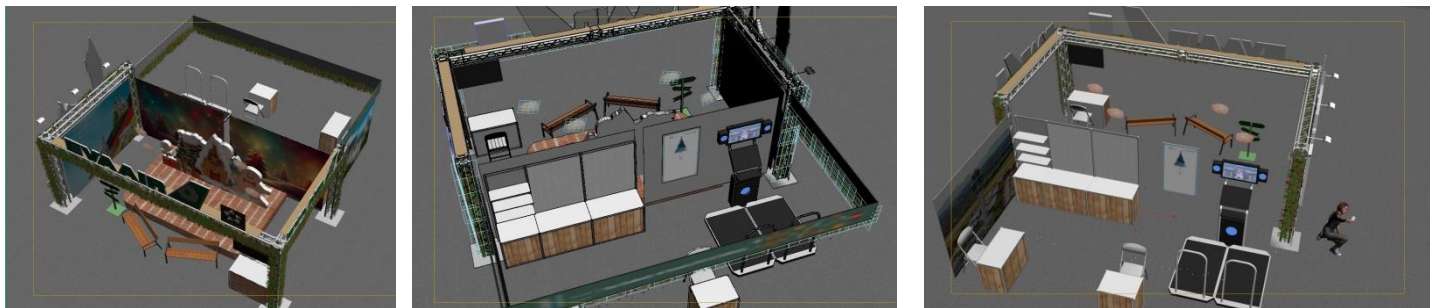

12/4 (週日 Sunday) 11:00-20:00

活動地點 Location:

台北市圓山花博園區花海廣場

Taipei Flora Expo, Flower Sea Plaza

市集平面圖 Market Floor Plan

配置圖

- D：長榮航空攤位面向主辦單位“耶誕樹”
- C：木作造型新天鵝堡(長榮航空攤位旁)
- B：慕尼黑機場攤位面向

| 平面配置圖 |