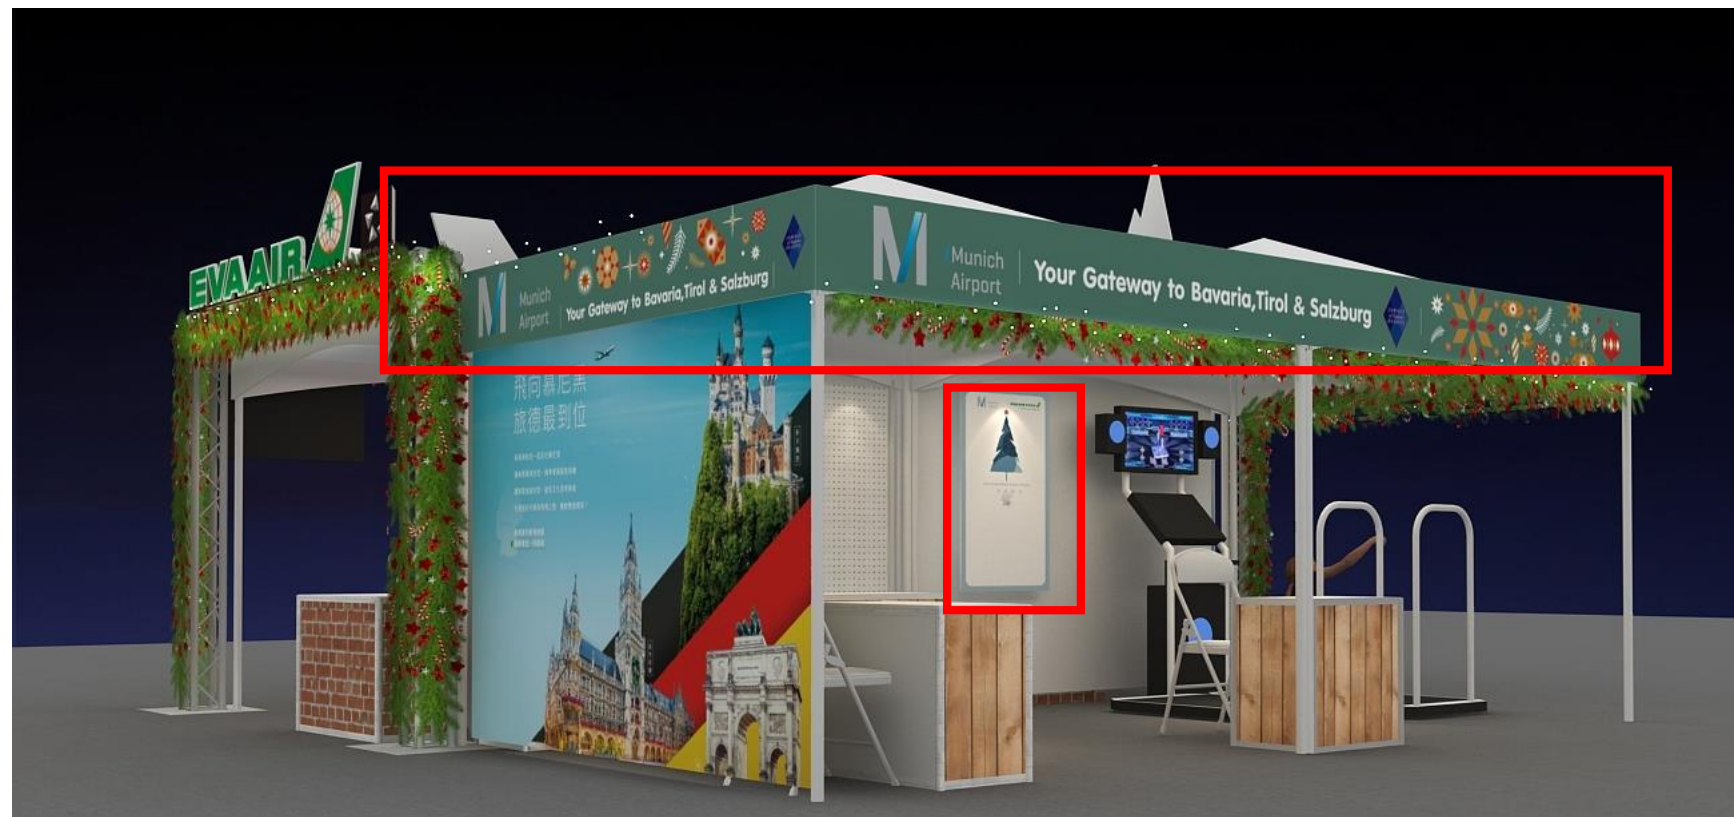

新天鵝堡

| 慕尼黑攤位 |

(帆布輸出-慕尼黑機場正W295XH210cm)

| 慕尼黑攤位 |

(橫招-正W602*H40 /側W287*H40cm)
(活動簽名網W80*H150 cm)

| 慕尼黑攤位-展示櫃 |

| 慕尼黑攤位-跳舞機 |

大會活動