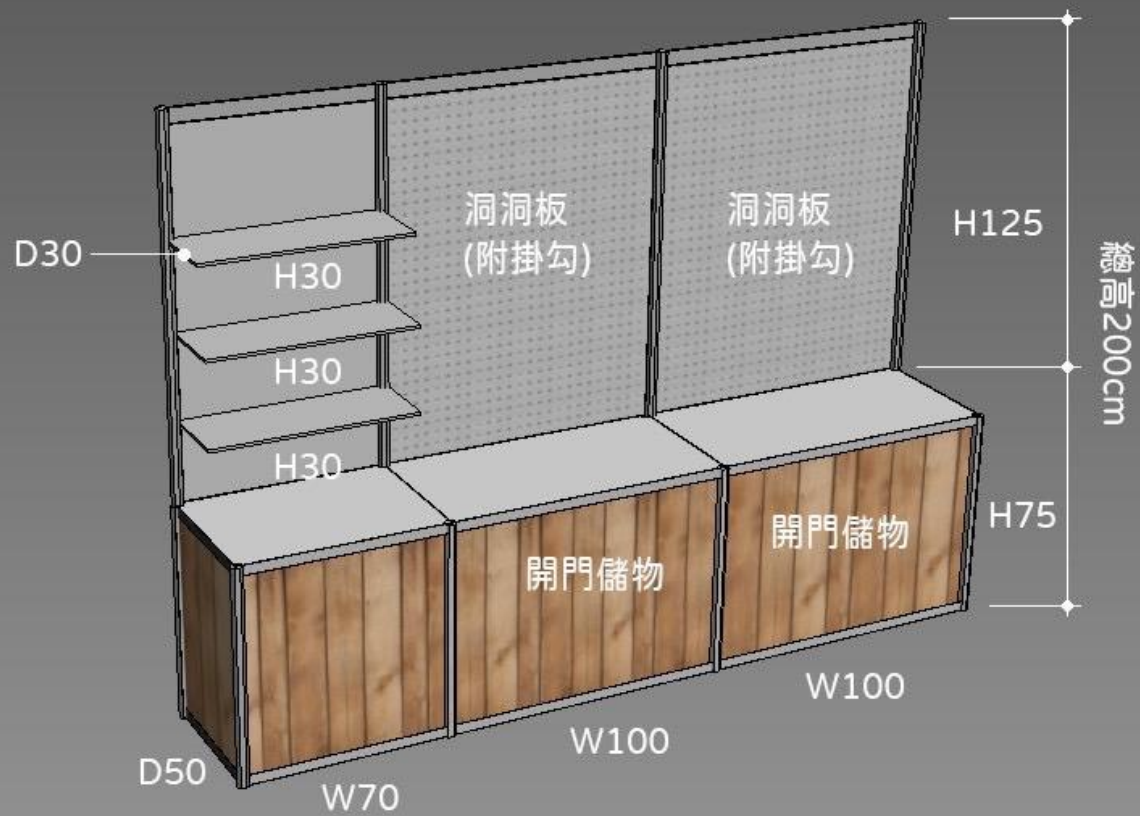

新天鵝堡

| 慕尼黑攤位 |

(帆布輸出-慕尼黑機場正W295XH210cm)

| 慕尼黑攤位 |

(橫招-正W602*H40 /側W287*H40cm)
(活動簽名網W80*H150 cm)

| 慕尼黑攤位-展示櫃 |

| 慕尼黑攤位-跳舞機 |

大會活動