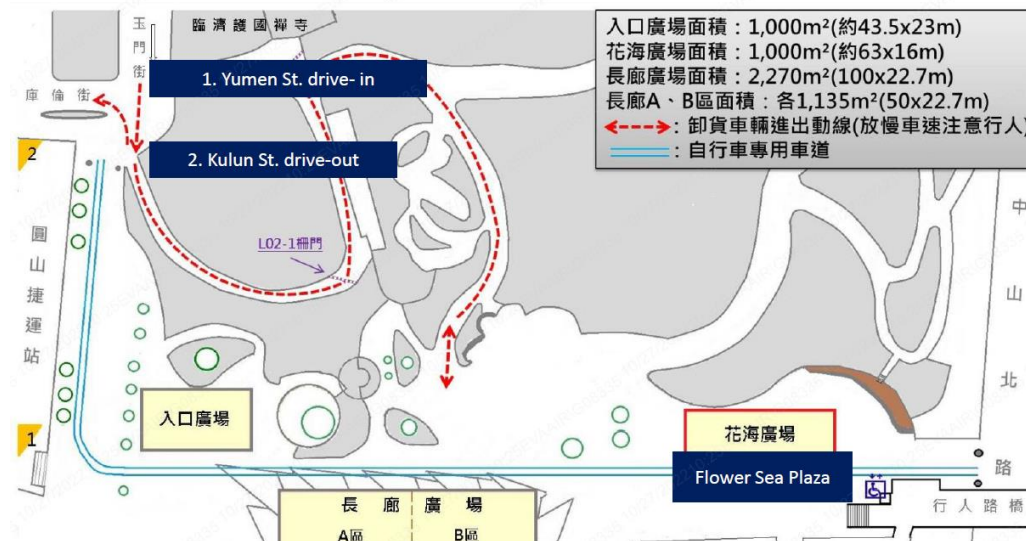

Schedule

日期/時間	時間	工作
11/30	13:00-19:00	■ TRUSS 木工.硬體等進場施工
12/1(四)	9:00-18:00 17:00供電測試	■ TRUSS 木工.硬體等進場施工 (慕尼黑機場 跳舞機進場)
12/02(五)	8:00-9:00	■ 攤位前置作業
	9:00-10:00	■ 活動記者會
	10:00-21:00 市集營業時間	■ 21:40準時斷電,務必清場完畢離開展區
12/3(六)	10:00	■ 開始供電
	11:00-21:00 市集營業時間	■ 21:40準時斷電,務必清場完畢離開展區
12/4(日)	11:00-20:00 市集營業時間	■ 市集營業時間 ■ 20:00-22:00廠商撤場,攤位清空點交
12/5(一)	9:00-18:00	■ TRUSS 木工.硬體等撤場

車輛入園須知 Driving Road for Trucks

- ▲進卸貨車時間：08:30 13:00 / 18:00 20:00
- *超過 3.5 噸的貨車須事先申請; 車速20KM以下
- *活動開始後車輛不得進入會場